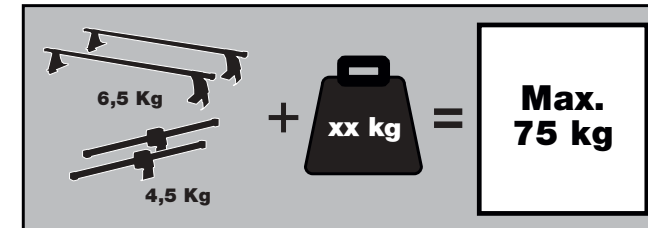

X	Y
NISSAN Frontier Short Cab, 2-dr Pickup, 99-	250 mm 9 7/8 inch	* 315 mm 12 3/8 inch
NISSAN Short Cab, 2-dr Pickup, 86-98	—	* 400 mm 15 3/4 inch

NISSAN King Cab,
2-dr Pickup, 86-

* 315 mm
12 3/8 inch

* 400 mm
15 3/4 inch

1. **S** **VIKTIGT!** Pga det korta monteringsavståndet mellan fästpunkterna får ej boxar, surfbrädor, cyklar eller andra långa föremål monteras.
2. **GB** **IMPORTANT!** As the distance between the load bars is short, roof boxes, surfboards, bikes and other long loads should not be transported.
3. **D** **WICHTIG!** Aufgrund des geringen Montageabstandes zwischen den Bogen des Lastenträgers dürfen keine Dachboxen, Surfbretter, Fahrräder andere lange Gegenstände montiert werden.
4. **F** **IMPORTANT!** Les points de fixation étant relativement rapprochés, il ne faut pas monter sur le porte-charges d'objets longs tels que coffre, surf, vélos ou autres.
5. **NL** **BELANGRIJK!** Vanwege de korte montage-afstand tussen de bevestigingspunten mogen er geen combi-boxen, surfplanken, fietsen of andere lange voorwerpen gemonteerd worden.
6. **FIN** **TÄRKEÄÄ!** Kiinnityspisteiden lyhyen asennusvälin vuoksi ei telineelle saa asentaa kuljetuslaatikoita, purjelautoja, polkupyöriä tai muita pitkiä esineitä.
7. **E** **IMPORTANTE!** Debido a la corta distancia de montaje entre los apoyos, no deben montarse cajas de techo, tablas de surf, bicicletas ni otros objetos largos.
8. **I** **IMPORTANTE!** A causa della ridotta distanza tra le barre portatutto, non trasportare box portapacchi, tavole da surf, biciclette ed altri carichi lunghi.