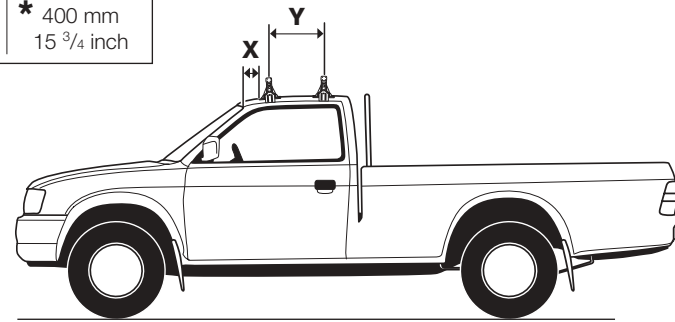

	X	Y
<b>NISSAN Frontier Short Cab,</b> 2-dr Pickup, 99-	250 mm 9 7/8 inch	* 315 mm 12 3/8 inch
<b>NISSAN Short Cab,</b> 2-dr Pickup, 86-98	—	* 400 mm 15 3/4 inch

**NISSAN King Cab,**  
2-dr Pickup, 86-

\* 315 mm  
12 3/8 inch

\* 400 mm  
15 3/4 inch

- S** **VIKTIGT!** Pga det korta monteringsavståndet mellan fästpunkterna får ej boxar, surfbrädor, cyklar eller andra långa föremål monteras.
- GB** **IMPORTANT!** As the distance between the load bars is short, roof boxes, surfboards, bikes and other long loads should not be transported.
- D** **WICHTIG!** Aufgrund des geringen Montageabstandes zwischen den Bogen des Lastenträgers dürfen keine Dachboxen, Surfbretter, Fahrräder andere lange Gegenstände montiert werden.
- F** **IMPORTANT!** Les points de fixation étant relativement rapprochés, il ne faut pas monter sur le porte-charges d'objets longs tels que coffre, surf, vélos ou autres.
- NL** **BELANGRIJK!** Vanwege de korte montage-afstand tussen de bevestigingspunten mogen er geen combi-boxen, surfplanken, fietsen of andere lange voorwerpen gemonteerd worden.
- FIN** **TÄRKEÄÄ!** Kiinnityspisteiden lyhyen asennusvälin vuoksi ei telineelle saa asentaa kuljetuslaatikoita, purjelautoja, polkupyöriä tai muita pitkiä esineitä.
- E** **IMPORTANTE!** Debido a la corta distancia de montaje entre los apoyos, no deben montarse cajas de techo, tablas de surf, bicicletas ni otros objetos largos.
- I** **IMPORTANTE!** A causa della ridotta distanza tra le barre portatutto, non trasportare box portapacchi, tavole da surf, biciclette ed altri carichi lunghi.