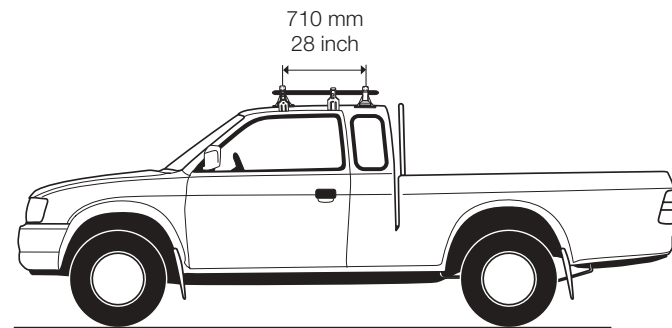

	X	Y
<b>NISSAN Frontier Short Cab,</b> 2-dr Pickup, 99-	250 mm 9 7/8 inch	* 315 mm 12 3/8 inch
<b>NISSAN Short Cab,</b> 2-dr Pickup, 86-98	—	* 400 mm 15 3/4 inch

**NISSAN King Cab,**  
2-dr Pickup, 86-

\* 315 mm  
12 3/8 inch

\* 400 mm  
15 3/4 inch

- S** **VIKTIGT!** Pga det korta monteringsavståndet mellan fästpunkterna får ej boxar, surfbrädor, cyklar eller andra långa föremål monteras.
- GB** **IMPORTANT!** As the distance between the load bars is short, roof boxes, surfboards, bikes and other long loads should not be transported.
- D** **WICHTIG!** Aufgrund des geringen Montageabstandes zwischen den Bogen des Lastenträgers dürfen keine Dachboxen, Surfbretter, Fahrräder andere lange Gegenstände montiert werden.
- F** **IMPORTANT!** Les points de fixation étant relativement rapprochés, il ne faut pas monter sur le porte-charges d'objets longs tels que coffre, surf, vélos ou autres.
- NL** **BELANGRIJK!** Vanwege de korte montage-afstand tussen de bevestigingspunten mogen er geen combi-boxen, surfplanken, fietsen of andere lange voorwerpen gemonteerd worden.
- FIN** **TÄRKEÄÄ!** Kiinnityspisteiden lyhyen asennusvälin vuoksi ei telineelle saa asentaa kuljetuslaatikoita, purjelautoja, polkupyöriä tai muita pitkiä esineitä.
- E** **IMPORTANTE!** Debido a la corta distancia de montaje entre los apoyos, no deben montarse cajas de techo, tablas de surf, bicicletas ni otros objetos largos.
- I** **IMPORTANTE!** A causa della ridotta distanza tra le barre portatutto, non trasportare box portapacchi, tavole da surf, biciclette ed altri carichi lunghi.