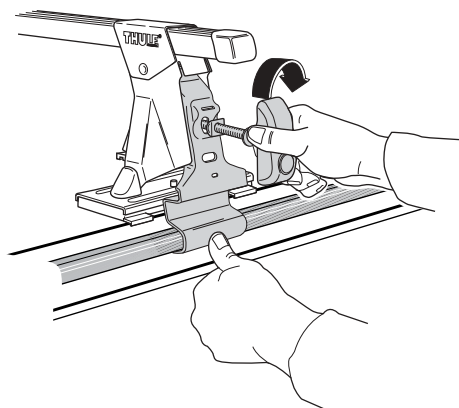

2

CHEVROLET Sprint, 5-dr Hatchback, 89-91
GEO Metro, 5-dr Hatchback, 89-95, 96-
PONTIAC Firefly, 5-dr Hatchback, 89-
PONTIAC Firefly, 4-dr Sedan, 89-91
SUBARU Justy, 5-dr Hatchback, 96-
SUZUKI Swift, 4-dr Sedan, 90-95, 96-
SUZUKI Swift, 5-dr Hatchback, 90-95, 96-