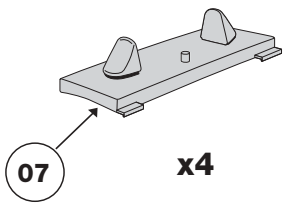

1

HONDA Prelude