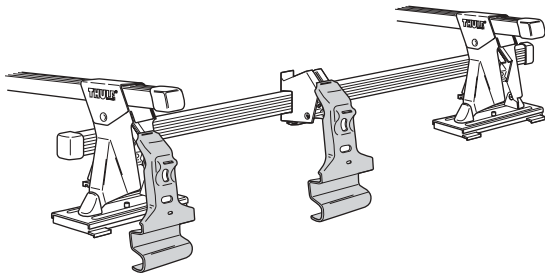

x4

- **CHEVROLET Sprint**, 3-dr Hatchback, 89-91
- **GEO Metro**, 3-dr Hatchback, 89-95, 96-
- **HONDA Prelude**, 2-dr Coupé, 83-87
- **PONTIAC Firefly**, 3-dr Hatchback, 89-
- **SUBARU Justy**, 3-dr Hatchback, 96-
- **SUZUKI Swift**, 3-dr Hatchback, 89-95, 96-