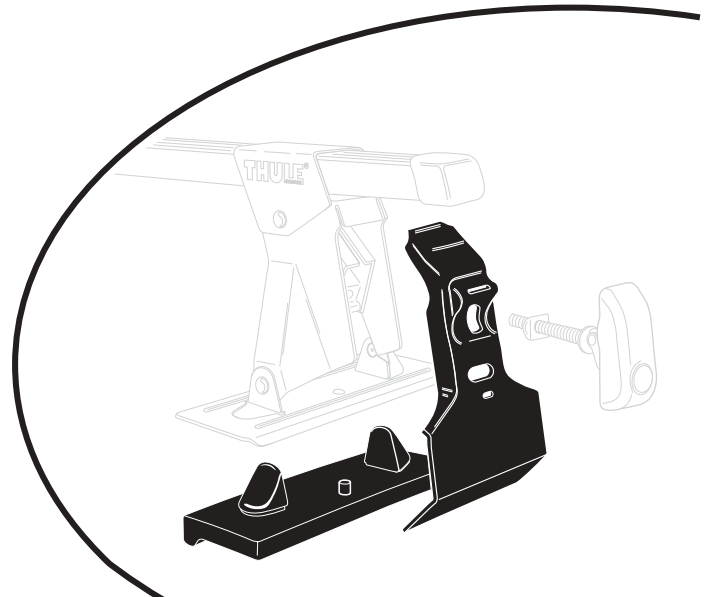

THULE®

SWEDEN

Box 69, 330 33 Hillerstorp, SWEDEN
www.thule.com

324•3DFZ/501-0043-05

Follow me...