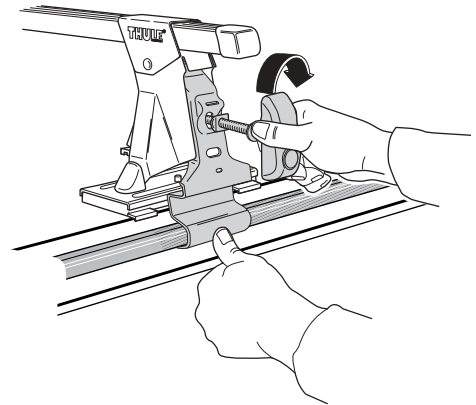

x4

- **CHEVROLET Sprint**, 3-dr Hatchback, 89-91
- **GEO Metro**, 3-dr Hatchback, 89-95, 96-
- **HONDA Prelude**, 2-dr Coupé, 83-87
- **PONTIAC Firefly**, 3-dr Hatchback, 89-
- **SUBARU Justy**, 3-dr Hatchback, 96-
- **SUZUKI Swift**, 3-dr Hatchback, 89-95, 96-