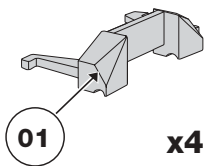

1

HONDA Prelude