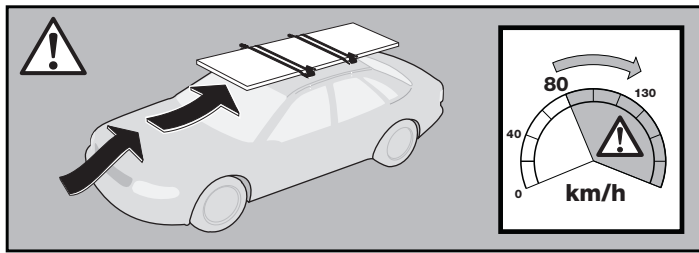

THULE®

SWEDEN

- GB** Fitting instructions
- D** Montageanleitung
- F** Instructions de montage
- NL** Montage-instructies
- I** Istruzioni per il montaggio
- E** Instrucciones de montaje
- PT** Instruções de Montagem
- S** Monteringsanvisning
- FIN** Asennusohje
- EST** Paigaldusjuhend
- LAT** Stiprināšanas instrukcija
- LIT** Pritvirtinimo instrukcijos
- PL** Instrukcja montażu
- RU** Инструкции по установке
- CZ** Návod na montáž
- SK** Návod na montáž
- SLO** Navodila za pritrjevanje
- HR** Uputa za sastavljanje
- HU** A felszerelés módja
- GR** Οδηγίες συναρμολόγησης
- TR** Montaj talimatları
- 中文 安装说明
- 日本語 取扱(取付)説明書
- 한국어 장착 지침
- ไทย คำแนะนำการติดตั้ง