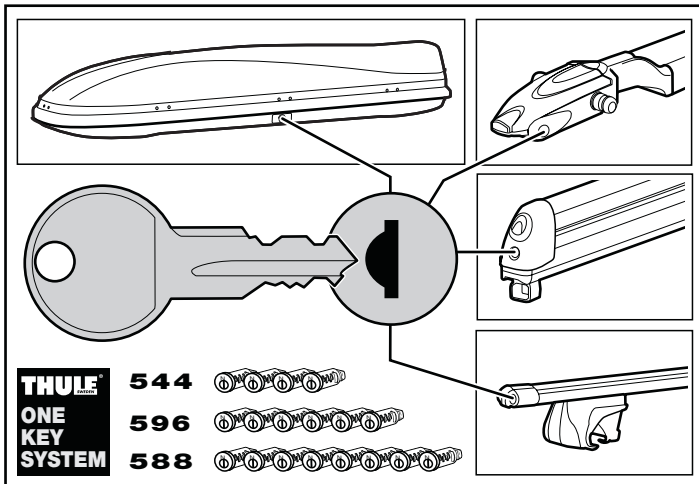

THULE®

SWEDEN

- GB** Fitting instructions
- D** Montageanleitung
- F** Instructions de montage
- NL** Montage-instructies
- I** Istruzioni per il montaggio
- E** Instrucciones de montaje
- PT** Instruções de Montagem
- S** Monteringsanvisning
- FIN** Asennusohje
- EST** Paigaldusjuhend
- LAT** Stiprināšanas instrukcija
- LIT** Pritvirtinimo instrukcijos
- PL** Instrukcja montażu
- RU** Инструкции по установке
- CZ** Návod na montáž
- SK** Návod na montáž
- SLO** Navodila za pritrjevanje
- HR** Uputa za sastavljanje
- HU** A felszerelés módja
- GR** Οδηγίες συναρμολόγησης
- TR** Montaj talimatları
- 中文 安装说明
- 日本語 取扱(取付)説明書
- 한국어 장착 지침
- ไทย คำแนะนำการติดตั้ง

1

3

12 mm

x 8

x 1 5mm

6 Nm

4

 x 4