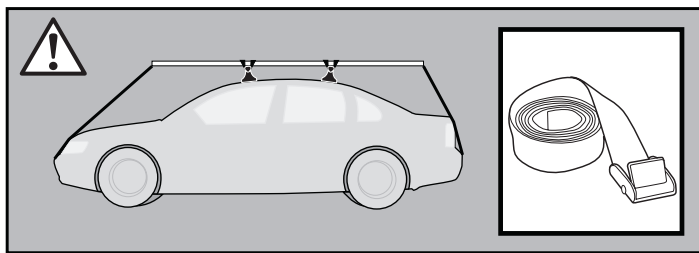

THULE®

SWEDEN

- GB** Fitting instructions
- D** Montageanleitung
- F** Instructions de montage
- NL** Montage-instructies
- I** Istruzioni per il montaggio
- E** Instrucciones de montaje
- PT** Instruções de Montagem
- S** Monteringsanvisning
- FIN** Asennusohje
- EST** Paigaldusjuhend
- LAT** Stiprināšanas instrukcija
- LIT** Pritvirtinimo instrukcijos
- PL** Instrukcja montażu
- RU** Инструкции по установке
- CZ** Návod na montáž
- SK** Návod na montáž
- SLO** Navodila za pritrjevanje
- HR** Uputa za sastavljanje
- HU** A felszerelés módja
- GR** Οδηγίες συναρμολόγησης
- TR** Montaj talimatları
- 中文 安装说明
- 日本語 取扱(取付)説明書
- 한국어 장착 지침
- ไทย คำแนะนำการติดตั้ง