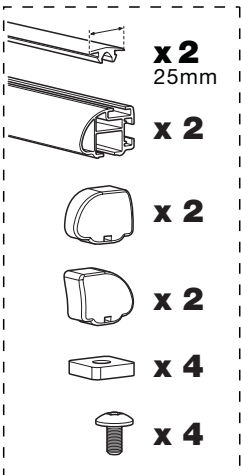

THULE®

SWEDEN

- GB** Fitting instructions
- D** Montageanleitung
- F** Instructions de montage
- NL** Montage-instructies
- I** Istruzioni per il montaggio
- E** Instrucciones de montaje
- PT** Instruções de Montagem
- S** Monteringsanvisning
- FIN** Asennusohje
- EST** Paigaldusjuhend
- LAT** Stiprināšanas instrukcija
- LIT** Pritvirtinimo instrukcijos
- PL** Instrukcja montażu
- RU** Инструкции по установке
- CZ** Návod na montáž
- SK** Návod na montáž
- SLO** Navodila za pritrjevanje
- HR** Uputa za sastavljanje
- HU** A felszerelés módja
- GR** Οδηγίες συναρμολόγησης
- TR** Montaj talimatları
- 中文 安装说明
- 日本語 取扱(取付)説明書
- 한국어 장착 지침
- ไทย คำแนะนำการติดตั้ง

1

3

12 mm

x 8

x 1 5mm

6 Nm

4

 x 4

6

x 1

x 4

7