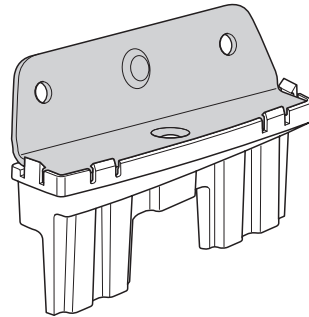

BMW 3-Serie, 2-dr Coupé, 06-

RAPID FIXPOINT XT

3039
133039

Follow me...

@ info@thule.com

www.thule.com
www.thuleprofessional.com

Thule Sweden AB, Box 69, 330 33 Hillerstorp, SWEDEN

706•3DF/8F/501-3039

1

3

12 mm

x 8

x 1 5mm

6 Nm

4

 x 4