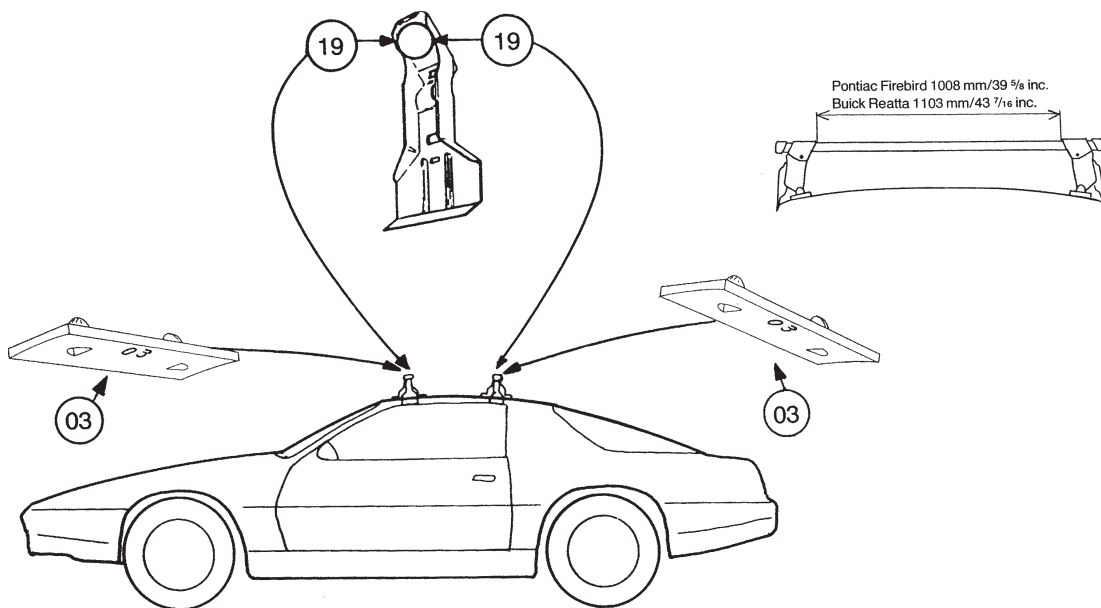

909•4EF/501-0019