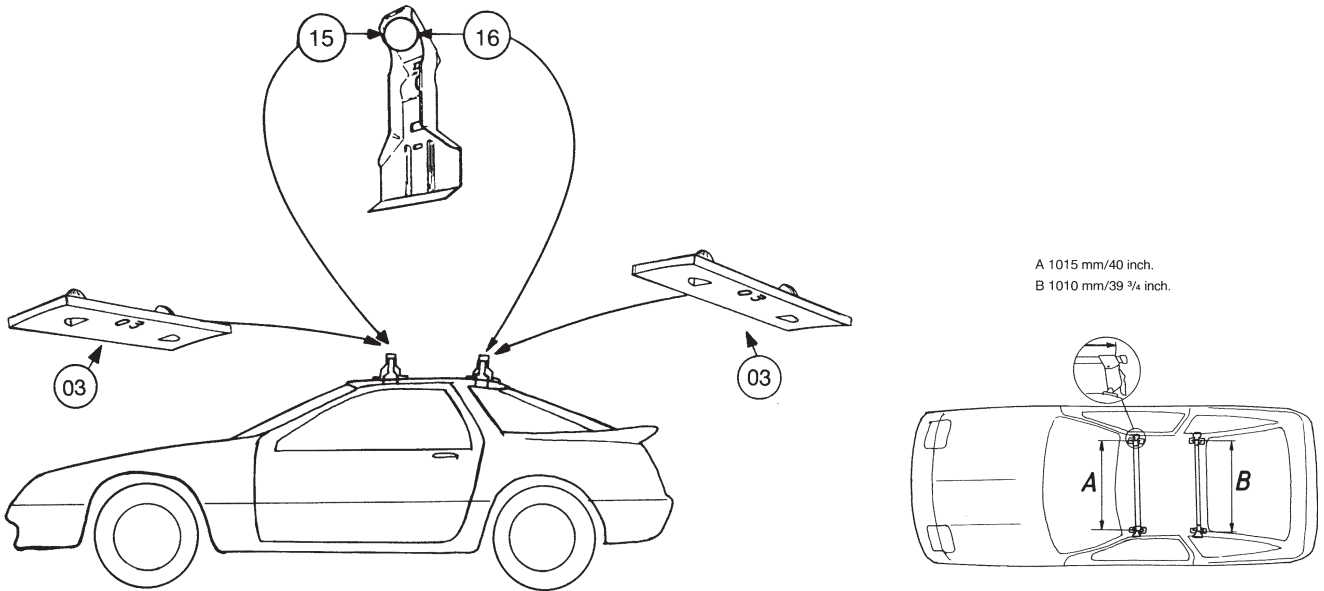

# Thule System Kit 018

**CHRYSLER GS Turbo 2**  
**CHRYSLER Laser**  
**DODGE Daytona**

002•4EF/501-0018-02